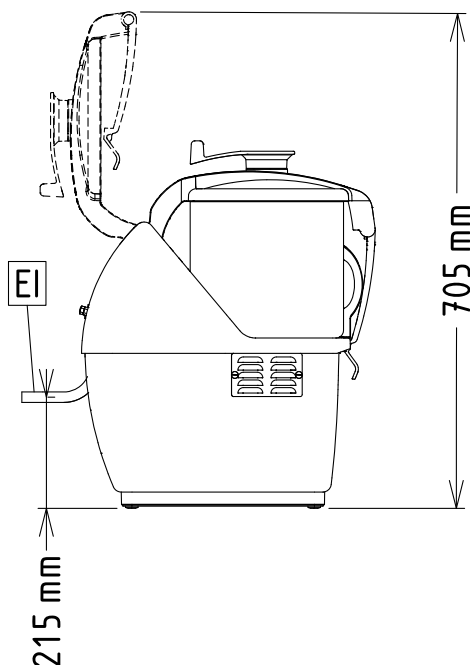

Zij aanzicht

EI = Elektrische aansluiting