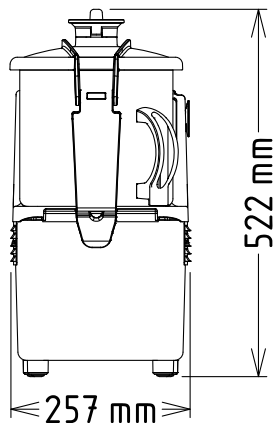

Front aanzicht