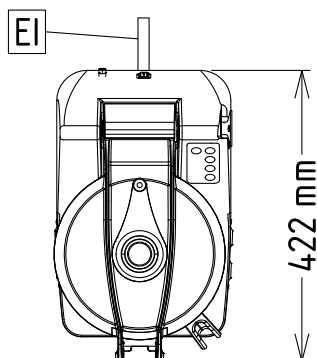

## Goedkeuring

Front aanzicht

Zij aanzicht

EI = Elektrische aansluiting

Boven aanzicht

**Elektra**
**Stekker type**

600503 (K70Y2V)

Elektra kabel zonder steker

**Voltage**

380-440 V/3 ph/50/60 Hz

**Aangesloten vermogen**

1.2 kW

**Capaciteit**
**Capaciteit** 7 liter

**Algemene gegevens**
**Externe afmetingen, lengte** 256 mm

**Externe afmetingen, breedte** 422 mm

**Externe afmetingen, hoogte** 522 mm